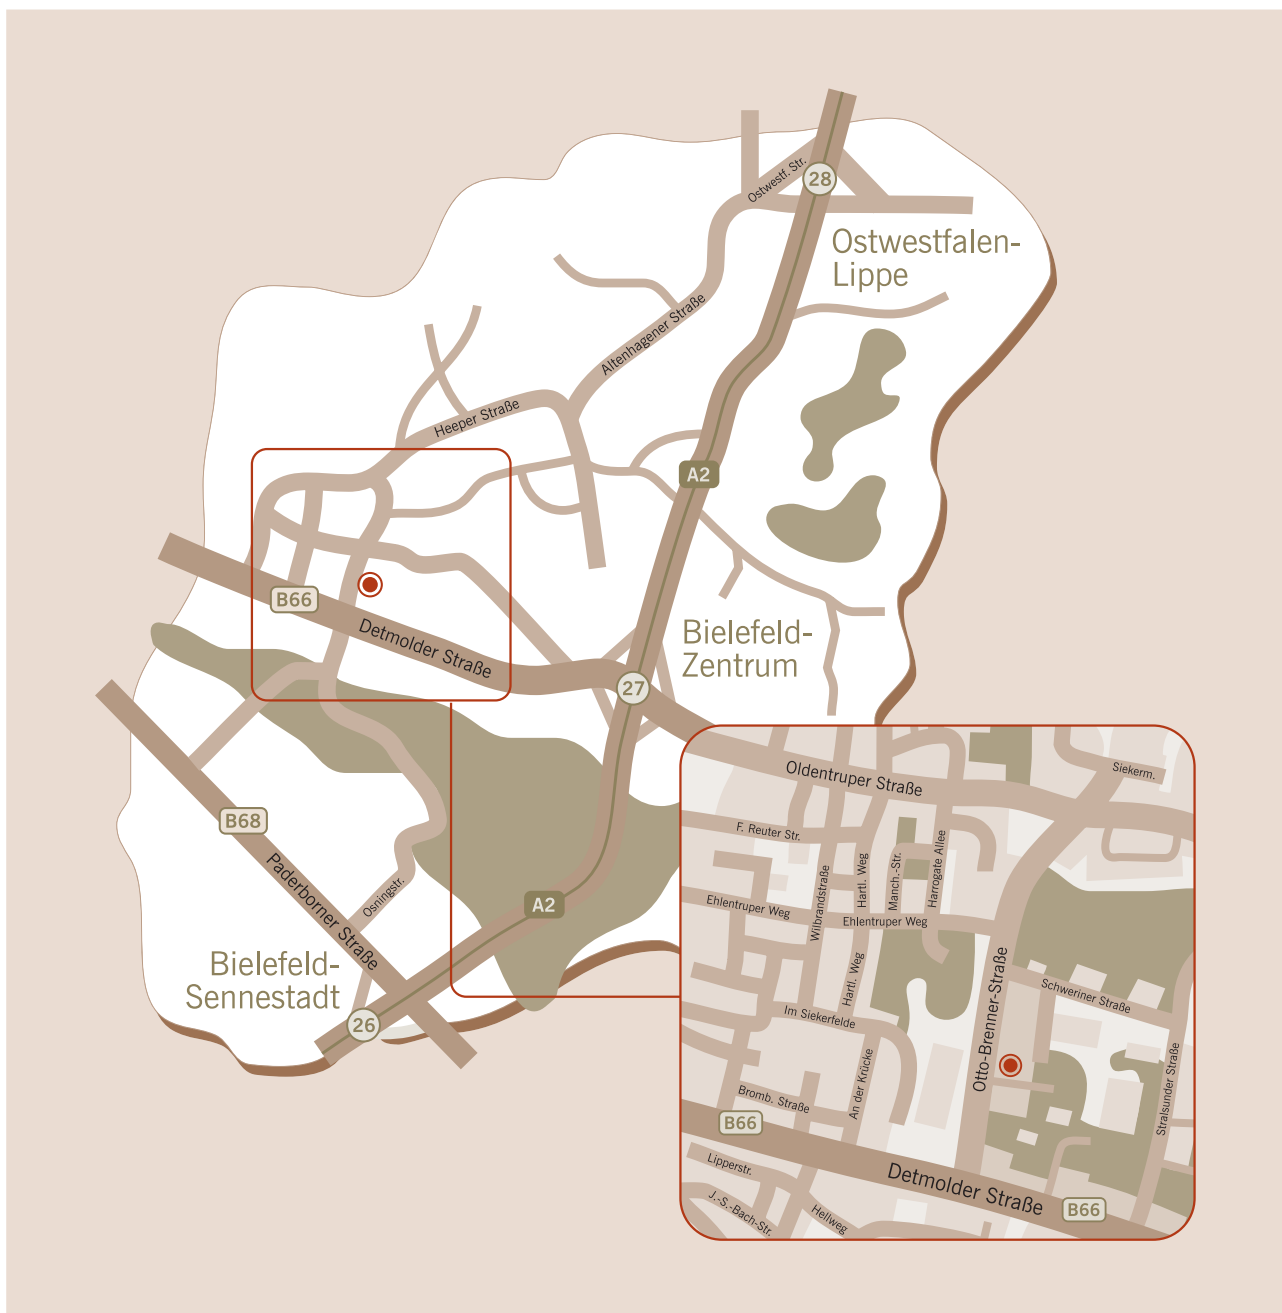

ANFAHRTSKIZZE BIELEFELD

Wegbeschreibung:

Von der A2 Abfahrt Bielefeld-Zentrum fahren Sie ca. 4 km stadteinwärts – bis zur Sieker-Kreuzung. Hier biegen Sie rechts ab in die Otto-Brenner-Straße. Nach ca. 200 m sehen Sie neben Vobis ein 4-stöckiges Gebäude: hier sind wir in der 1. Etage zu finden.

Anschrift:

Otto-Brenner-Str. 207-209
33604 Bielefeld
Telefon (0521) 9276107
Telefax (0521) 9276102

<http://www.rullkoetter.de>
eMail: info@rullkoetter.de